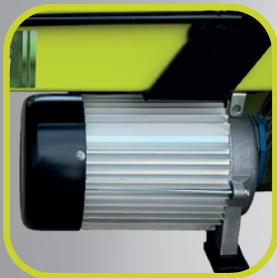

НОВИНКА!

K&S BASIC
SIMPLE ENERGY

Dimax Int. GmbH (Німеччина) представляє електричний дровокол гідравлічного типу **от ТМ "K&S Basic"**

Dimax Int. GmbH (Німеччина) розширює асортимент садової техніки та представляє вашій увазі електричний дровокол гідравлічного типу ТМ «K&S Basic». Плавність роботи гідравлічних дровоколів дозволяє безпечно виконувати розколювання дрів, встигаючи встановити нову колоду. Компактні електричні дровоколи оснащені надійним двигуном потужністю 1600 Вт, здатні розколювати колоди діаметром до 250 мм і довжиною до 520 мм.

Електричний дровокол **KSB 6TNE 52/25**

Тип дровокола	гідравлічний
Напруга/Частота	230 В/50 Гц
Потужність двигуна	1600 Вт
Сила розколу	6 тонн
Тип двигуна	електричний
Тип обмотки	алюміній
Макс. довжина колоди	520 мм
Макс. діаметр колоди	250 мм
Швидкість розколу	~ 10 сек.
Робоче положення	горизонтальне
Колеса	6"
Габарити нетто	980x270x520 мм
Вага нетто	49/47 кг

Колун вварений в раму

Система двохручного управління для підвищеної безпеки оператора

Посилена рама

Потужний і надійний двигун «K&S»

Транспортувальні колеса

Екологічний двигун

Електричний дровокол ТМ «K&S Basic» оснащений потужним і надійним екологічно чистим двигуном.

Загартований сталевий колун

Колун виготовлений із загартованої, ввареної в раму сталі, яка витримує великі навантаження і здатен розколювати будь-які типи колод.

Двохручна система управління

Система двохручного управління забезпечує підвищену безпеку оператора. Для того щоб розколоти колоду необхідно лише підняти важіль, подальшу роботу дровокол виконає самостійно.