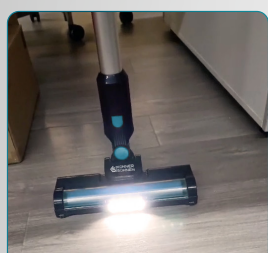

TRADYCJE NIEMIECKIEJ JAKOŚCI SĄ DOSTĘPNE DLA KAŻDEGO!

PORTABLE AND LIGHTWEIGHT

FOR HARD-TO-REACH PLACES

CLEANING AREA LIGHTING

PET HAIR CLEANING

WALL-MOUNTED

MULTICYCLONE PRE-FILTER
+ stainless steel filter