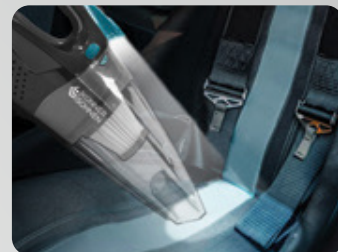

Dysza wąska

Dysza szczotkowa

Przedłużacz węża

TRADYCJE NIEMIECKIEJ JAKOŚCI SĄ DOSTĘPNE DLA KAŻDEGO!

KOMPRESOR

MANOMETR

ODKURZACZ

LAMPA LED

Zmniejsza konieczność częstego opróżniania podczas sprzątania

MANOMETR

Pozwala śledzić poziom ciśnienia w oponach

KABEL 3.5 M

3.5 metra - wystarczająca długość dla większości samochodów, umożliwia dotarcie do odległych obszarów wnętrza. Podłączenie do źródła energii samochodowej zapewnia stabilne zasilanie, co jest ważne dla utrzymania mocy przez cały proces sprzątania.