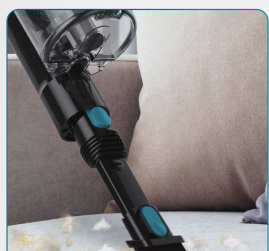

ТРАДИЦІЇ НІМЕЦЬКОЇ ЯКОСТІ ДОСТУПНІ КОЖНОМУ!

PORTABLE AND LIGHTWEIGHT

FOR HARD-TO-REACH PLACES

CLEANING AREA LIGHTING

PET HAIR CLEANING

WALL-MOUNTED

MULTICYCLONE PRE-FILTER  
+ stainless steel filter

**Акумуляторна батарея**