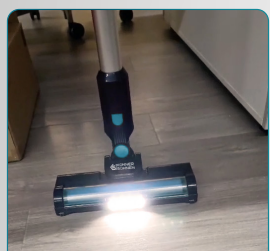

ТРАДИЦІЇ НІМЕЦЬКОЇ ЯКОСТІ ДОСТУПНІ КОЖНОМУ!

PORTABLE AND LIGHTWEIGHT

FOR HARD-TO-REACH PLACES

CLEANING AREA LIGHTING

PET HAIR CLEANING

WALL-MOUNTED

MULTICYCLONE PRE-FILTER  
+ stainless steel filter

**Акумуляторна батарея**